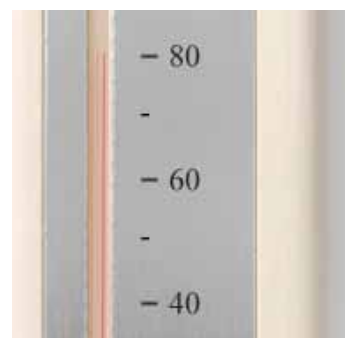

Thermometer

Geen sauna zonder zandloper en thermometer. Kies voor een klassieke, rustieke uitvoering of een moderne variant met een decoratieve inleg van licht of donker hout. Breng uw persoonlijkheid tot uitdrukking en verhoog de badervaring.

Saunasteen

Het hart van de sauna. De klassieke saunakachel van Tylö wordt gevuld met mooie natuurstenen van zwarte diabase, die bestand zijn tegen krachtig opwarmen en snel afkoelen. In verschillende groottes verkrijgbaar.

Houten hoofdsteun

Strijk met uw hand over het zachte hout, ruik de geur. Onze houten hoofdsteunen, handdoekhouders, lampschermen en kachelbeveiligingen zijn van de fijnste houtsoorten gemaakt. De timmermannen van Tylö zijn ware kunstenaars en besteden veel zorg aan het creëren van het juiste gevoel. U zult genieten van het gedegen handwerk.

Licht

Tylö besteedt veel aandacht aan het licht. Wij hebben decoratieve verlichtingsschermen, strips met gedimd licht en ingebouwde downlights die een zacht schijnsel over de relaxomgeving verspreiden. Het warme, ingetogen licht omarmt u en creëert een bijzondere sfeer.

Geur

Onze heerlijke geurtjes geven het bad een extra dimensie. Een paar druppels in een lepel met water die over de hete stenen wordt gegoten, zorgen voor een aangenaam gevoel. De oliën verspreiden een heerlijke geur van eucalyptus, peppermunt, dennen, lavendel, kaneel of citrus.

Lees meer over de kwaliteit van Tylö op www.tylo.com/quality