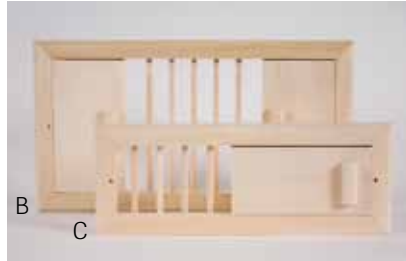

Luchtklep B

voor sauna's groter dan 25 m³, regelbare opening 0-300 cm².

Afmetingen 24,5 x 45,5 cm.

Espen (Art. 9018 1036)

Beuken (Art. 9018 1034)

Luchtklep C

(Art. 9018 1030)

Wordt over de uitgaande ventilatie in de sauna geplaatst om de luchtstroom te regelen. Afmetingen 14 x 37,5 cm.